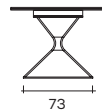

Hype è disponibile anche nelle altre finiture di Cat.2 per vetro fuso.
Hype èis also available in the other finishes of fused glass Cat.2.

hype

DESIGN
STUDIO KLASS

modello registrato
registered model

portata sul piano: 150 kg
portata sulla prolunga: 30 kg
load capacity on top: 150 kg
extension load capacity: 30 kg

Dimensione custom (solo profondità):

P. min. 90 cm - P. max. 100 cm.

Custom dimension (only width):

P. min. 90 cm - P. max. 100 cm.

dimensioni L, P, H dimensions L, W, H (cm)	COD./CODE	L	P/W	H	peso netto net weight (kg)	peso lordo gross weight (kg)	volume imballo package volume (m ³)
Tavolo allungabile con piano in vetro trasparente retroverniciato in tinta Cat.1. <i>Extendible table with top in transparent back-lacquered glass - color Cat.1.</i>	HP-AL180 /IV-	180 (280)	90	75	141	200	0,76
Tavolo allungabile con piano in vetro trasparente fuso retroverniciato in tinta Cat.2. <i>Extendible table with top in transparent fused back- lacquered glass - color Cat.2.</i>	HP-AL200 /IV-	200 (300)	100	75	156	216	0,82
Tavolo allungabile con piano in vetro trasparente fuso retroverniciato in tinta Cat.2. <i>Extendible table with top in transparent fused back- lacquered glass - color Cat.2.</i>	HP-AL200 /VF-<u> </u>	200 (300)	100	75	156	216	0,82