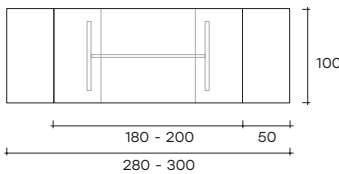

Dimensioni su richiesta: min. 200x100 cm - max. 260x120 cm.
Custom dimensions: min. 200x100 cm - max. 260x120 cm.

dimensioni L, P, H dimensions L, W, H (cm)	COD./CODE	L	P/W	H	peso netto net weight (kg)	peso lordo gross weight (kg)	volume imballo package volume (m ³)
Tavolo con piano in vetro trasparente retroverniciato in tinta Cat.1. <i>Table with top in transparent back-lacquered glass - color Cat.1.</i>	*HP200/V-	200	100	75	96	153	0,70
	HP240/V-	240	110	75	136	205	0,75
Tavolo con piano in vetro trasparente fuso. <i>Table with top in fused transparent glass.</i>	*HP200	200	100	75	153	96	0,70
	HP240	240	110	75	205	136	0,75
Tavolo con piano in vetro trasparente fuso retroverniciato in tinta Cat.2. <i>Table with top in transparent fused back-lacquered glass - color Cat.2.</i>	*HP200/VF-	200	100	75	96	153	0,70
	HP240/VF-	240	110	75	136	205	0,75

Dimensione custom (solo profondità):

P. min. 90 cm - P. max. 100 cm.

Custom dimension (only width):

P. min. 90 cm - P. max. 100 cm.

dimensioni L, P, H dimensions L, W, H (cm)	COD./CODE	L	P/W	H	peso netto net weight (kg)	peso lordo gross weight (kg)	volume imballo package volume (m ³)
Tavolo allungabile con piano in vetro trasparente retroverniciato in tinta Cat.1. <i>Extendible table with top in transparent back-lacquered glass - color Cat.1.</i>	HP-AL180 /IV-	180 (280)	90	75	141	200	0,76
Tavolo allungabile con piano in vetro trasparente fuso retroverniciato in tinta Cat.2. <i>Extendible table with top in transparent fused back- lacquered glass - color Cat.2.</i>	HP-AL200 /IV-	200 (300)	100	75	156	216	0,82
Tavolo allungabile con piano in vetro trasparente fuso retroverniciato in tinta Cat.2. <i>Extendible table with top in transparent fused back- lacquered glass - color Cat.2.</i>	HP-AL200 /VF-<u> </u>	200 (300)	100	75	156	216	0,82