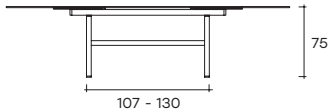

Dimensioni su richiesta: min. 200x100 cm - max. 260x120 cm.
Custom dimensions: min. 200x100 cm - max. 260x120 cm.

dimensioni L, P, H dimensions L, W, H (cm)	COD./CODE	L	P/W	H	peso netto net weight (kg)	peso lordo gross weight (kg)	volume imballo package volume (m ³)
Tavolo con piano in vetro trasparente retroverniciato in tinta Cat.1. <i>Table with top in transparent back-lacquered glass - color Cat.1.</i>	*HP200/V-	200	100	75	96	153	0,70
	HP240/V-	240	110	75	136	205	0,75
Tavolo con piano in vetro trasparente fuso. <i>Table with top in fused transparent glass.</i>	*HP200	200	100	75	153	96	0,70
	HP240	240	110	75	205	136	0,75
Tavolo con piano in vetro trasparente fuso retroverniciato in tinta Cat.2. <i>Table with top in transparent fused back-lacquered glass - color Cat.2.</i>	*HP200/VF-	200	100	75	96	153	0,70
	HP240/VF-	240	110	75	136	205	0,75

Dimensione custom (solo profondità):

P. min. 90 cm - P. max. 100 cm.

Custom dimension (only width):

P. min. 90 cm - P. max. 100 cm.

dimensioni L, P, H dimensions L, W, H (cm)	COD./CODE	L	P/W	H	peso netto net weight (kg)	peso lordo gross weight (kg)	volume imballo package volume (m ³)
Tavolo allungabile con piano in vetro trasparente retroverniciato in tinta Cat.1. <i>Extendible table with top in transparent back-lacquered glass - color Cat.1.</i>	HP-AL180 /IV-	180 (280)	90	75	141	200	0,76
Tavolo allungabile con piano in vetro trasparente fuso retroverniciato in tinta Cat.2. <i>Extendible table with top in transparent fused back- lacquered glass - color Cat.2.</i>	HP-AL200 /IV-	200 (300)	100	75	156	216	0,82
Tavolo allungabile con piano in vetro trasparente fuso retroverniciato in tinta Cat.2. <i>Extendible table with top in transparent fused back- lacquered glass - color Cat.2.</i>	HP-AL200 /VF-<u> </u>	200 (300)	100	75	156	216	0,82