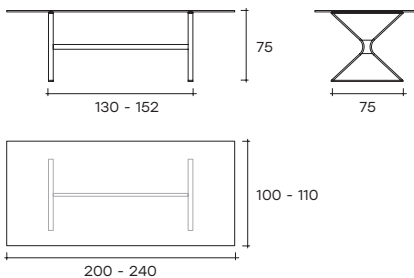

Dimensioni su richiesta: min. 200x100 cm - max. 260x120 cm.
Custom dimensions: min. 200x100 cm - max. 260x120 cm.

dimensioni L, P, H dimensions L, W, H (cm)	COD./CODE	L	P/W	H	peso netto net weight (kg)	peso lordo gross weight (kg)	volume imballo package volume (m ³)
Tavolo con piano in vetro trasparente retroverniciato in tinta Cat.1. <i>Table with top in transparent back-lacquered glass - color Cat.1.</i>	*HP200/V-	200	100	75	96	153	0,70
	HP240/V-	240	110	75	136	205	0,75
Tavolo con piano in vetro trasparente fuso. <i>Table with top in fused transparent glass.</i>	*HP200	200	100	75	153	96	0,70
	HP240	240	110	75	205	136	0,75
Tavolo con piano in vetro trasparente fuso retroverniciato in tinta Cat.2. <i>Table with top in transparent fused back-lacquered glass - color Cat.2.</i>	*HP200/VF-	200	100	75	96	153	0,70
	HP240/VF-	240	110	75	136	205	0,75

Dimensione custom (solo profondità):

P. min. 90 cm - P. max. 100 cm.

Custom dimension (only width):

P. min. 90 cm - P. max. 100 cm.

dimensioni L, P, H dimensions L, W, H (cm)	COD./CODE	L	P/W	H	peso netto net weight (kg)	peso lordo gross weight (kg)	volume imballo package volume (m ³)
Tavolo allungabile con piano in vetro trasparente retroverniciato in tinta Cat.1. <i>Extendible table with top in transparent back-lacquered glass - color Cat.1.</i>	HP-AL180 /IV-	180 (280)	90	75	141	200	0,76
Tavolo allungabile con piano in vetro trasparente fuso retroverniciato in tinta Cat.2. <i>Extendible table with top in transparent fused back- lacquered glass - color Cat.2.</i>	HP-AL200 /IV-	200 (300)	100	75	156	216	0,82
Tavolo allungabile con piano in vetro trasparente fuso retroverniciato in tinta Cat.2. <i>Extendible table with top in transparent fused back- lacquered glass - color Cat.2.</i>	HP-AL200 /VF-<u> </u>	200 (300)	100	75	156	216	0,82