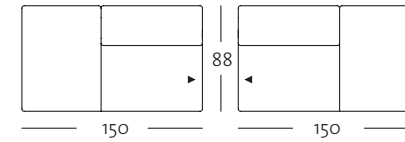

### Front view/Top view

Sectional bench with footstool in widths: 150, 170 cm

ARB-PSZ 141-19/150 le

ARB-PSZ 141-19/150 ri

ARB-PSZ 141-19/170 le

ARB-PSZ 141-19/170 ri

ARB-PSZ 141-19/150 le

ARB-PSZ 141-19/150 ri