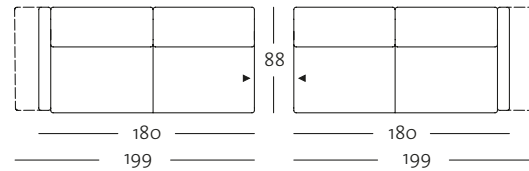

### Front view/Top view

Sectional sofa, armrest narrow adjustable, in widths: 140, 160, 180, 200 cm

ASO 141-19/180 le

ASO 141-19/180 ri

ASO 141-19/180 le

ASO 141-19/180 ri

ASO 141-19/200 le

ASO 141-19/200 ri