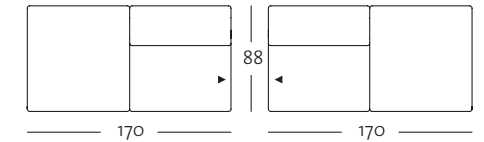

### Front view/Top view

Sectional bench with footstool in widths: 150, 170 cm

ARB-PSZ 141-19/150 le

ARB-PSZ 141-19/150 ri

ARB-PSZ 141-19/170 le

ARB-PSZ 141-19/170 ri

ARB-PSZ 141-19/150 le

ARB-PSZ 141-19/150 ri