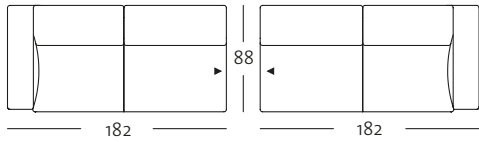

### Front view/Top view

Sectional sofa, armrest wide with leg, in widths: 142, 162, 182, 202 cm

ASO 141-19/182 le

ASO 141-19/182 ri

ASO 141-19/182 le

ASO 141-19/182 ri

ASO 141-19/202 le

ASO 141-19/202 ri