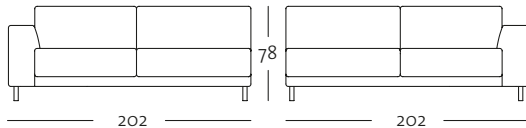

### Front view/Top view

Sectional sofa, armrest wide with leg, in widths: 142, 162, 182, 202 cm

ASO 141-19/182 le

ASO 141-19/182 ri

ASO 141-19/182 le

ASO 141-19/182 ri

ASO 141-19/202 le

ASO 141-19/202 ri