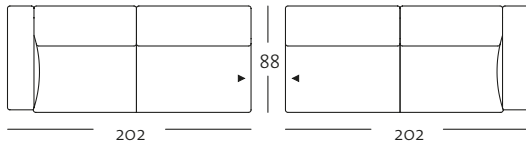

### Front view/Top view

Sectional sofa, armrest wide with leg, in widths: 142, 162, 182, 202 cm

ASO 141-19/182 le

ASO 141-19/182 ri

ASO 141-19/182 le

ASO 141-19/182 ri

ASO 141-19/202 le

ASO 141-19/202 ri