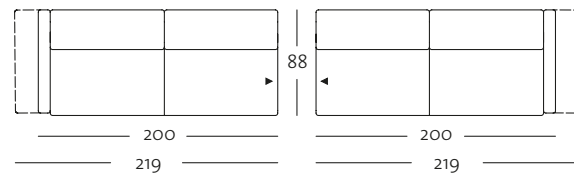

### Front view/Top view

Sectional sofa, armrest narrow adjustable, in widths: 140, 160, 180, 200 cm

ASO 141-19/180 le

ASO 141-19/180 ri

ASO 141-19/180 le

ASO 141-19/180 ri

ASO 141-19/200 le

ASO 141-19/200 ri