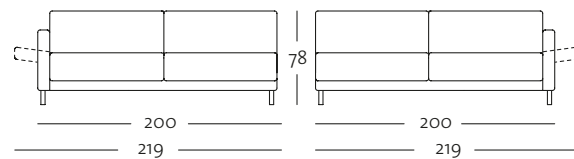

### Front view/Top view

Sectional sofa, armrest narrow adjustable, in widths: 140, 160, 180, 200 cm

ASO 141-19/180 le

ASO 141-19/180 ri

ASO 141-19/180 le

ASO 141-19/180 ri

ASO 141-19/200 le

ASO 141-19/200 ri