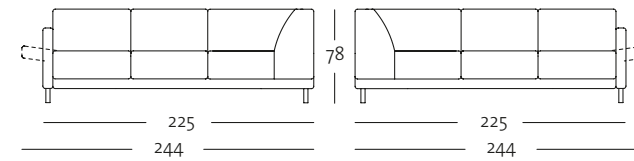

E-ASO 141-19/225 le

E-ASO 141-19/225 ri