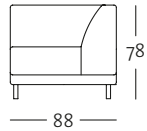

EPT 141-19/88